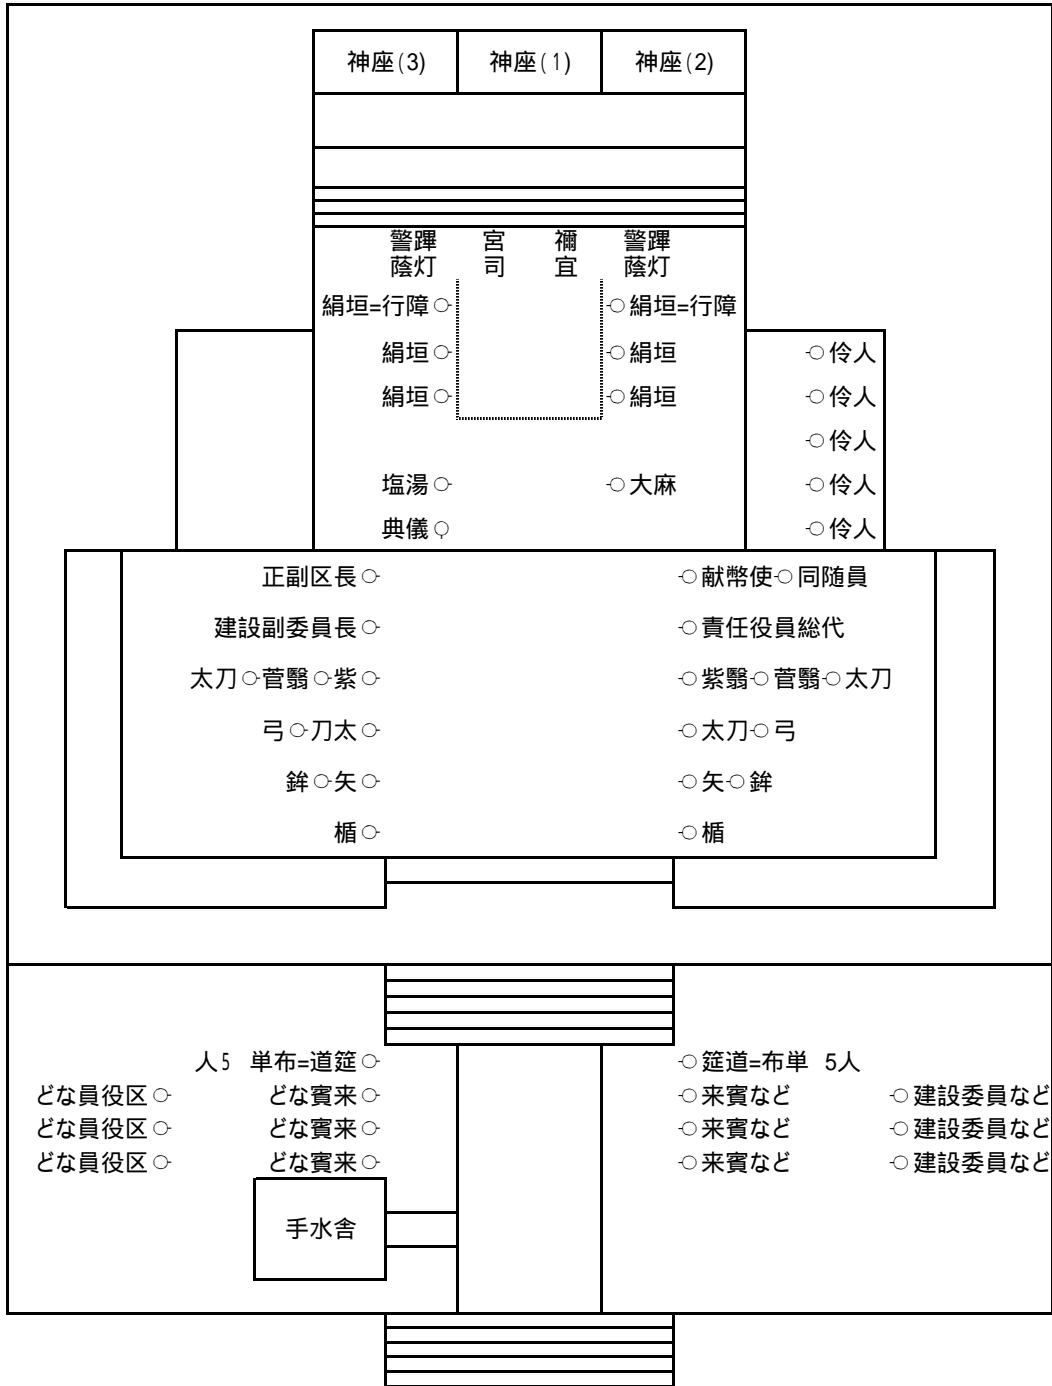

新殿入場列立位置図(立礼)

図 - 3

平成17年5月21日齋行