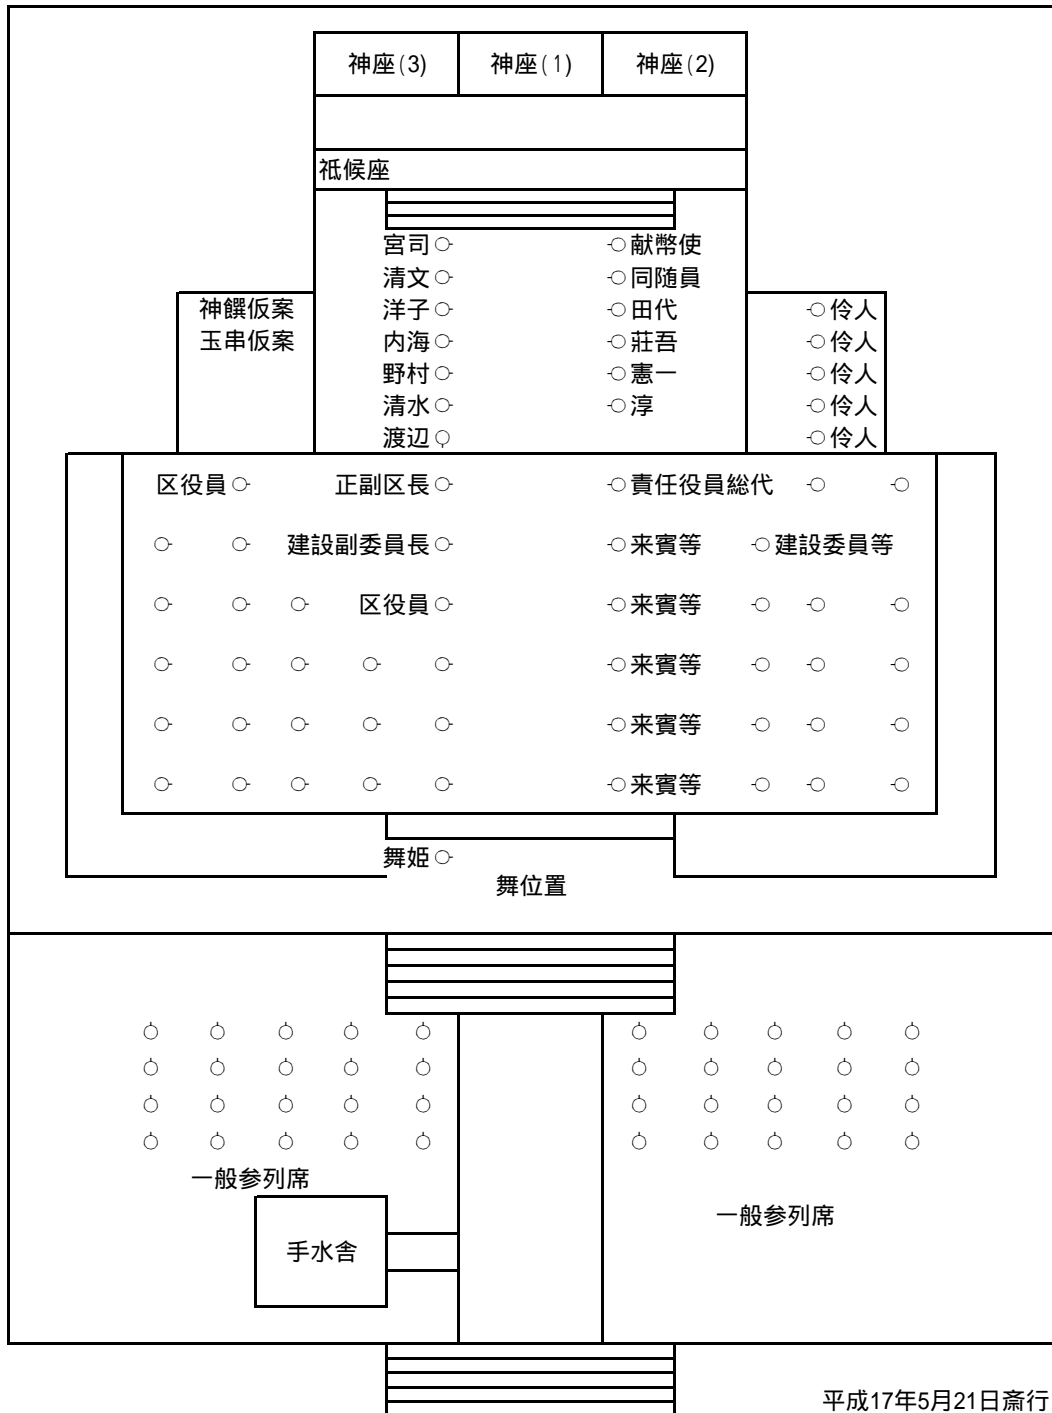

新殿入場列立位置図(立礼)

図 - 3

平成17年5月21日齋行

新 殿 座 席 図 (胡床使用にて立礼)

図 - 4

平成17年5月21日齋行

奉 仕 者

番	所役名	奉仕者	摘要・説明・奉仕者等	装束服装
	前陣			
1	前導	細谷 倅久	区長	袴
2	左松	明鈴 木政		白丁
3	右松	明小 澤滋		白丁
4	大	麻勝 又洋		唐衣
5	塩	湯勝 又清		緑袍
6	左御	楯小 沢仁		袴
7	右御	楯大 井治		袴
8	左御	楯梓 辺兄		袴
9	右御	楯勝 又敏		袴
10	左御	胡籙(平) 持田		袴
11	右御	胡籙(壺) 土屋 邦夫		袴
12	左御	弓細 谷道		袴
13	右御	弓千 葉愛		袴
14	左御	太刀 細谷 春男		袴
15	右御	太刀 鈴木 正一		袴
16	伶	人土 佐谷 惇	沼津住吉神社宮司	浄衣
17	伶	人土 佐谷 諭	沼津八幡神社禰宜	浄衣
18	伶	人狩 野博 男	伊豆の国大仁神社禰宜	浄衣
19	伶	人加 藤文 俊	大仁雅楽会	浄衣
20	伶	人佐 々木 美幸	大仁雅楽会	浄衣
21	遷御監	理勝 又莊 吾	大坂淺間神社宮司	赤袍
22	警	蹕内 海守	沼津日枝神社禰宜	赤袍
23	警	蹕田 代隆 昭	北久原淺間神社宮司	赤袍
24	前	行小 沢瀨 史副	副区長	袴
25	左紫御	翳小 沢秀 彦	常任委員相当	袴
26	右紫御	翳小 沢利 彦	常任委員相当	袴
27	箆道 = 布单	杉山 年久		白丁
28	箆道 = 布单	鈴木 肇		白丁
29	箆道 = 布单	鈴木 知佳		白丁
30	箆道 = 布单	持田 五男		白丁
31	箆道 = 布单	堀江 邦芳		白丁
32	行障 = 絹垣	興津 史彦	桃澤神社宮司	赤袍
33	行障 = 絹垣	野村 芳照	沼津大瀬神社宮司	赤袍
34	絹垣	勝又 憲一	中清水山神社宮司	緑袍
35	絹垣	清水 大輔	沼津丸子淺間神社禰宜	緑袍
36	絹垣	勝又 淳裕	裾野見目神社禰宜	緑袍
37	絹垣	渡辺 清文	印野淺間神社禰宜	緑袍
38	御	勝又 清文	宮司	赤袍
39	御	勝又 清文	禰宜待遇	緑袍
40	箆道 = 布单	土屋 恵司		袴
41	箆道 = 布单	鈴木 貢		白丁
42	箆道 = 布单	持田 三千男		白丁
43	箆道 = 布单	吉田 充		白丁
44	箆道 = 布单	渡辺 良隆		白丁
	後陣			
45	左菅御	翳小 沢保 男	常任委員相当	袴
46	右菅御	翳勝 又正文	常任委員相当	袴
47	献幣使先導	渡辺 正久	総代	袴
48	献幣使	桜井 豊彦	静岡県神社庁副庁長	黒袍
49	献幣使随員	亀山 幸志	静岡県神社庁録事	緑袍
50	総代会長	宇佐 美昭 雄	責任役員・各施設建設委員長	袴
51	総代会顧問	勝又 常雄		袴
52	総代会	細谷 雄三	責任役員	袴