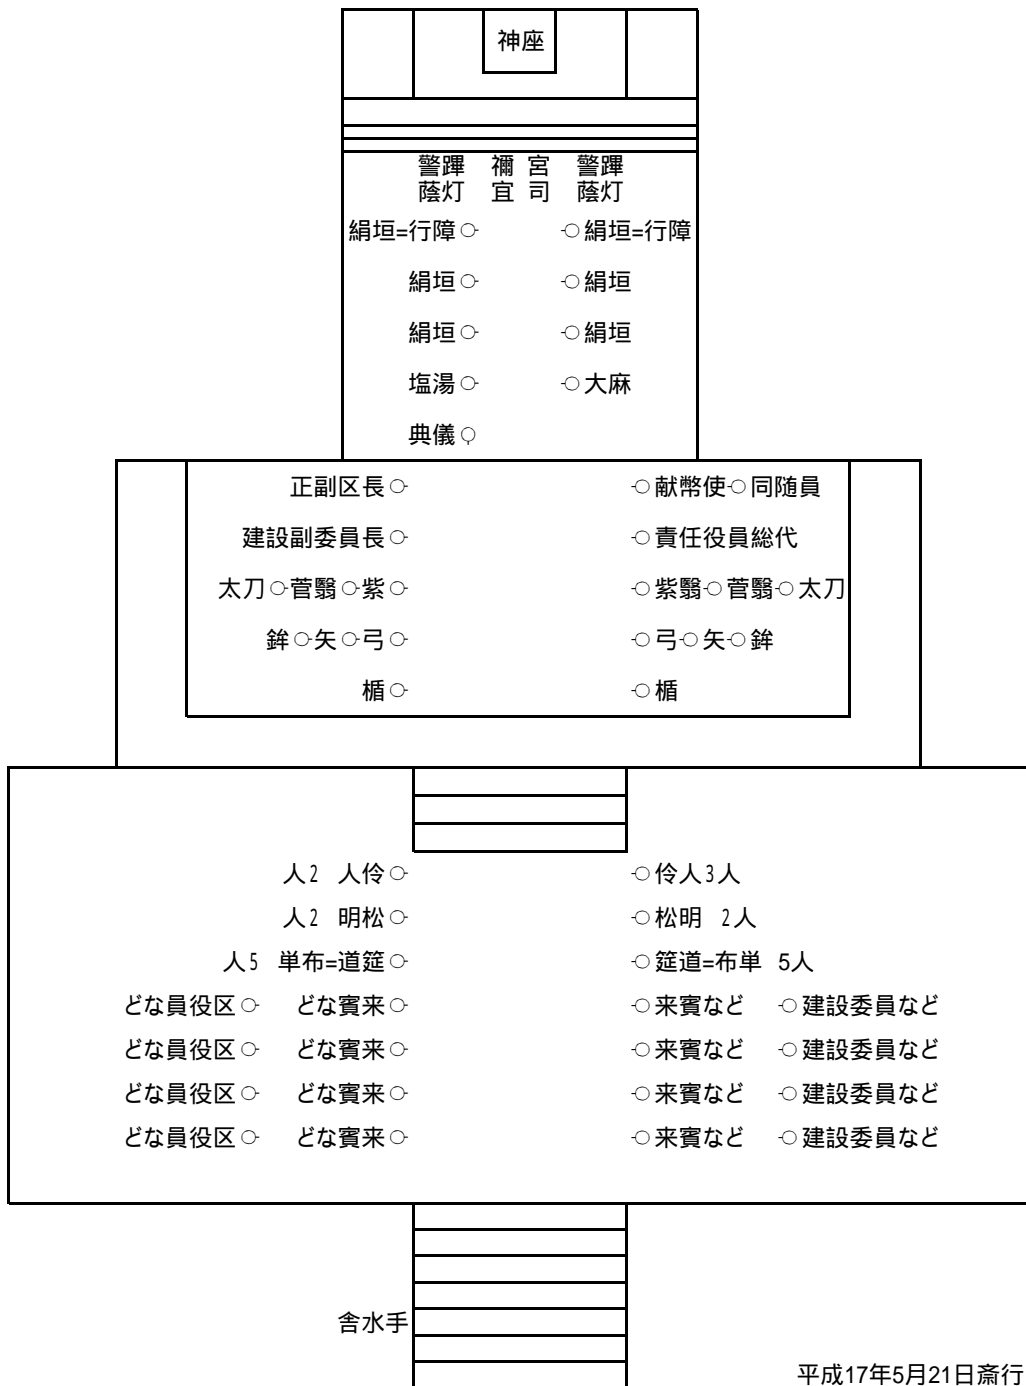

旧殿地 御殿場市駒門453番地

新殿地 御殿場市駒門471番地

浅間神社遷座祭日程表

日時	事項	奉仕者	場所	内容
5月14日 (土)				
13:30	遷座祭準備	責任役員総代	新旧社殿	社殿清掃・遷御用具確認
17:00	遷座祭所役打合会	所役代表関係委員	コミセン	
5月16日 (月)				
13:30	新殿祭	役員総代 建設委員等	新社殿	新社殿清祓
14:00	遷座打合会 準備・遷御習礼	責任役員総代 神社委員等	新旧社殿	社殿清掃・遷御用具確認・備 品等新殿へ搬出、遷御習礼
5月21日 (土) 遷座祭				
13:00	準備集合	責任役員総代	社務所は コミセン	社殿清掃・祭場舗設・紙垂取 付・榊剪出・玉串200本
14:00	祭員集合	神職・伶人	社務所	祭場舗設・玉串紙垂取付50 本・神饌弁備等
15:00	集合	供奉員・伶人	社務所	
15:00	習礼	神職・伶人 ・奉仕員	社務所	各所役の役務周知徹底
16:00	献幣使到着	献幣使	社務所	静岡県神社庁役員
16:30	供奉員著装	供奉員	社務所	著装指導 神職 介添高田装束店
16:45	夕食(ゆうじき)	神職・役員 ・奉仕員	社務所	手隙の者から順次 17:30完了 のこと
17:00	受付開始	役員	社務所	含来賓接待
17:00	神職伶人著装	神職・伶人	社務所	
17:40	記念撮影	神職役員総代 奉仕者	前庭階段	含来賓参加者全員
17:50	手水・整列	供奉員・参列者	新大鳥居前	手水所役 神職3名
17:55	神職伶人手水・整列	神職伶人	新大鳥居前	全
18:00	参進(旧殿境内へ)	全員		以下詳細は「正殿遷座祭齋行 要項」による
18:10	修祓	全員	旧殿境内	
18:15	遷座祭旧殿の義	全員	旧殿舎	
18:30	遷御	全員		
18:50	遷座祭新殿の義	全員	新殿舎	
20:00	直会	全員	前庭	
21:30	散会			
5月22日 (日)				
13:00	家毀祭	責任役員総代 神社委員	旧社殿	
13:30	片付、解体準備	責任役員総代 神社委員	新旧社殿	社殿清掃・備品等新殿へ搬出

旧殿列立位置図(立礼)

図 - 1

平成17年5月21日斎行

駒門 浅間神社

遷御の列次

進行方向

	区長 細谷倅久	前導			
	鈴木政信	松明	松明	小澤滋	
	勝又洋子	大麻	大麻	勝又清慈	
	小沢仁志	楯	楯	持田一	
	渡辺兄助	鉾	鉾	勝又敏	
	大井治美	矢(平)	矢(壺)	土屋邦夫	
	細谷道信	弓	弓	千葉愛夫	
	細谷春男	太刀	太刀	鈴木正一	
	土佐谷惇	伶人	伶人	土佐谷諭	
	狩野博男	伶人	伶人	加藤文俊	
	佐々木美幸	伶人			
	内海守	警蹕	警蹕	田代隆昭	
	副区長 小沢瀨史	前行			
箆道= 布单	滝口一彦	紫翳	紫翳	小沢利長	箆道= 布单
杉山年久	行障= 絹垣	御 御	行障= 絹垣		土屋恵司
鈴木肇	絹垣		絹垣		鈴木貢
鈴木知佳雄	絹垣		絹垣		持田三千男
持田五雄	菅翳		菅翳		吉田充
堀江邦芳	渡辺正久	献幣使先導			渡辺良隆
	桜井豊彦	献幣使			
	亀山幸志	同随員			
	宇佐美昭雄	責任役員	氏子会長	総代	細谷雄三
	斎藤達明		建設委員長		
	斎藤嘉春		建設 副委員長		勝又初郎
			来賓		
	細谷喜勝		区役員		勝又常雄
	区役員		参列者		区长経験者
	小沢滋	松明	松明	鈴木房男	
	鈴木良則	後衛			